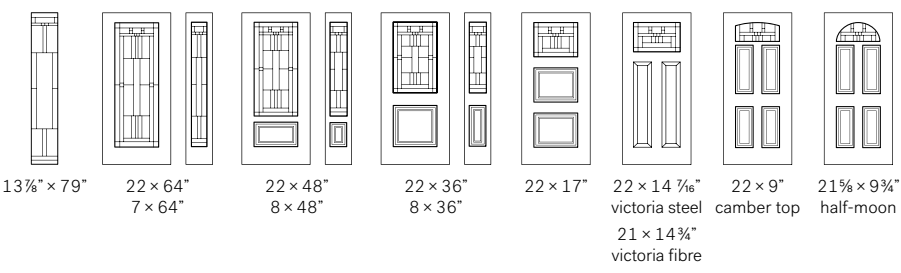

Privacy Level
Semi-private

Masterline & Diamond Textured Glass

Masterline Glass

Diamond Glass

FRAMES: C = CONTEMPORARY, N = NOVAPVC

Cachet

FRAME	NOVAPVC	
CAMING	PA	ZC
DOORGLASS		
22" x 64"	10-230-060-	001 002
22" x 48"	10-230-057-	001 003
22" x 36"	10-230-050-	001 003
22" x 17"	10-230-259-	001 002
22" x 14 7/16"	10-230-260-	002 001
21" x 14 3/4"	10-230-301-	001 003
22" x 9"	10-230-251-	002 001
21 1/2" x 9 3/4"	10-230-044-	009 010