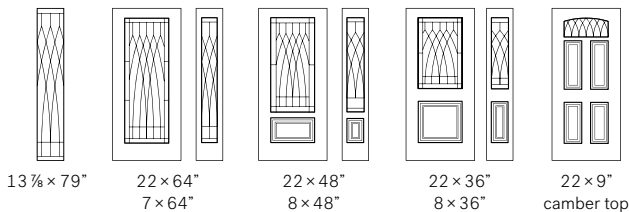

Privacy Level
 Clear ○

FRAMES: N = NOVAPVC, S = STAINABLE, R = RESIN

Gothic

FRAME	N	S	R	FRAME	N	S	R
DOORGLASS				SIDELITES			
22" x 64"	10-141-060	001	003	7" x 64"	10-141-005	001	005 002
22" x 48"	10-141-057	001	003	8" x 48"	10-141-017	001	005
15 7/32" x 39 25/32"	10-141-027	-	007 001	13 3/8" x 79"	10-141-211	-	001