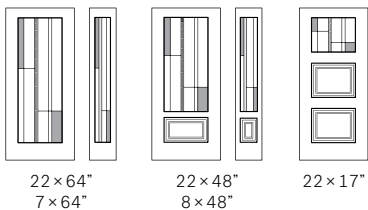

Privacy Level

Semi-private

© Novatech 2014

FRAMES: C = CONTEMPORARY, N = NOVAPVC

Nassau

FRAME	C	N
DOORGLASS		
22" × 64"	10-359-060-	002 001
22" × 48"	10-359-057-	002 001

FRAME	C	N
SIDELITES		
7" × 64" L	10-359-005-	003 001
7" × 64" R	10-359-005-	004 002
8" × 48" L	10-359-017-	003 001
8" × 48" R	10-359-017-	004 002